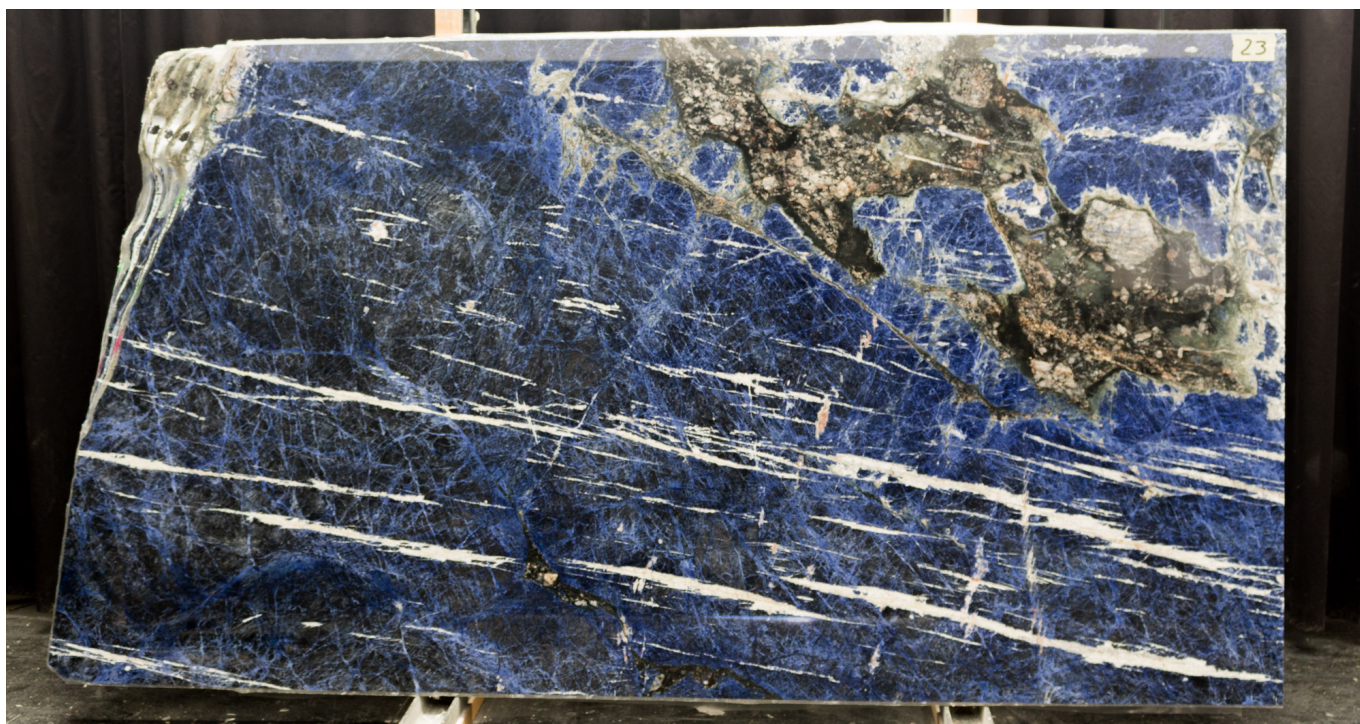

SCHEMA PRODOTTO

SODALITE BLUE EXTRA

Materiale: Sodalite

Colore: Blu

Blocco di riferimento: ME0706-17

Lastre totali: 3

Metri quadri totali: 7.88

Sodalite Brasiliana. La regina della Sodalite in assoluto con il colore predominante blue scuro intenso puro che sfuma in tonalità più chiare fino a un leggero azzurro. Giochi di linee e vene bianche attraversano la lastra per permettere realizzazioni a macchia aperta ideali per ambientazioni di estremo lusso. La Sodalite è un materiale molto resistente e compatto che può essere utilizzato sia per piani cucina che per decorazioni di interni, piscine, yacht.

Materiale disponibile, ultimo aggiornamento in data: 26/05/2022

Caratteristiche

MATERIALE	FINITURA	N°	LU	LA	SP	M²
SODALITE BLUE EXTRA	LUCIDO	1	215	124	2	2.67
SODALITE BLUE EXTRA	LUCIDO	2	210	124	2	5.21