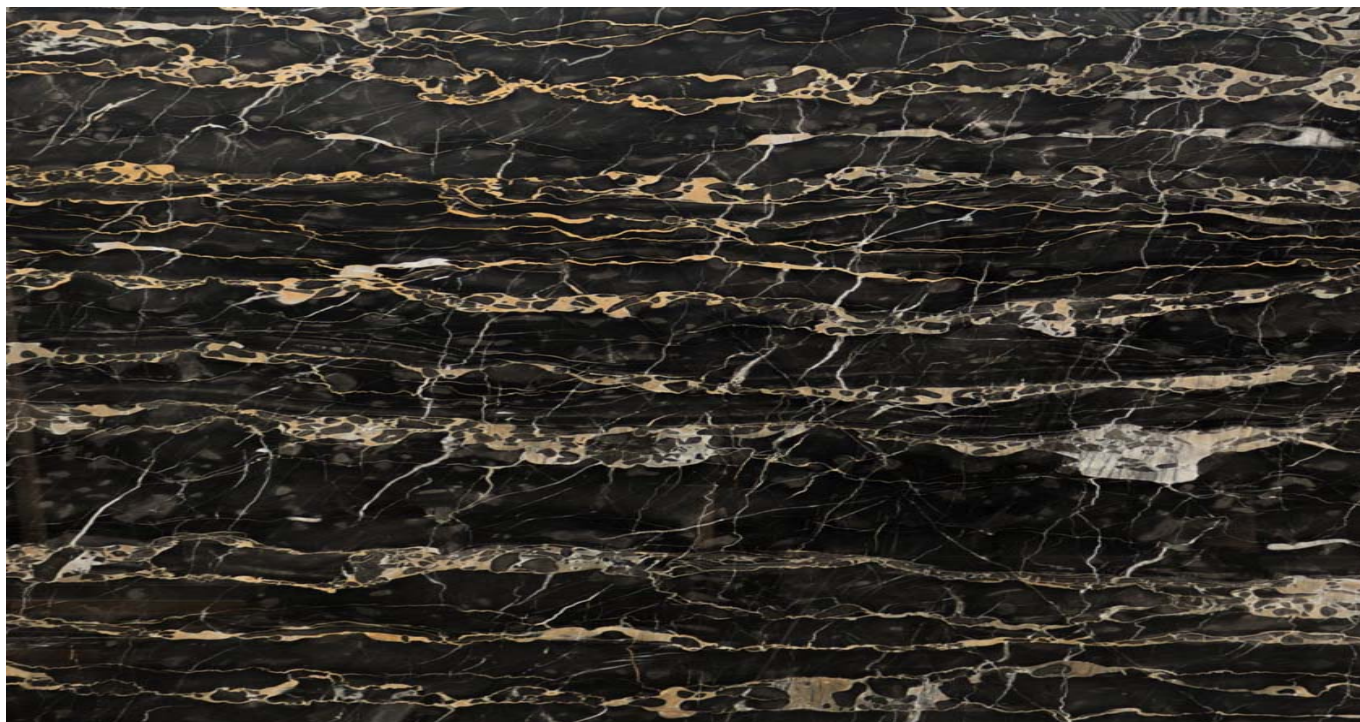

SCHEDA PRODOTTO

NERO PORTORO EXTRA

Materiale: Marmo

Colore: Nero

Blocco di riferimento: ME0788-17

Lastre totali: 2

Metri quadri totali: 6.75

Marmo Italiano, proveniente dalla Liguria. L'eccellenza italiana dell'eleganza che si presenta con uno sfondo nero abbellito da splendidi venature dorate intense e brillanti. Gli Architetti e i Designer più famosi lo richiedono per creare decorazioni di interni sempre uniche ed originali. Lo trovate in yachts di lusso, residenze private e commerciali. Si presta a meravigliose lavorazioni a macchia aperta anche con spessori fino a 1cm con applicazioni di pannelli di supporto.