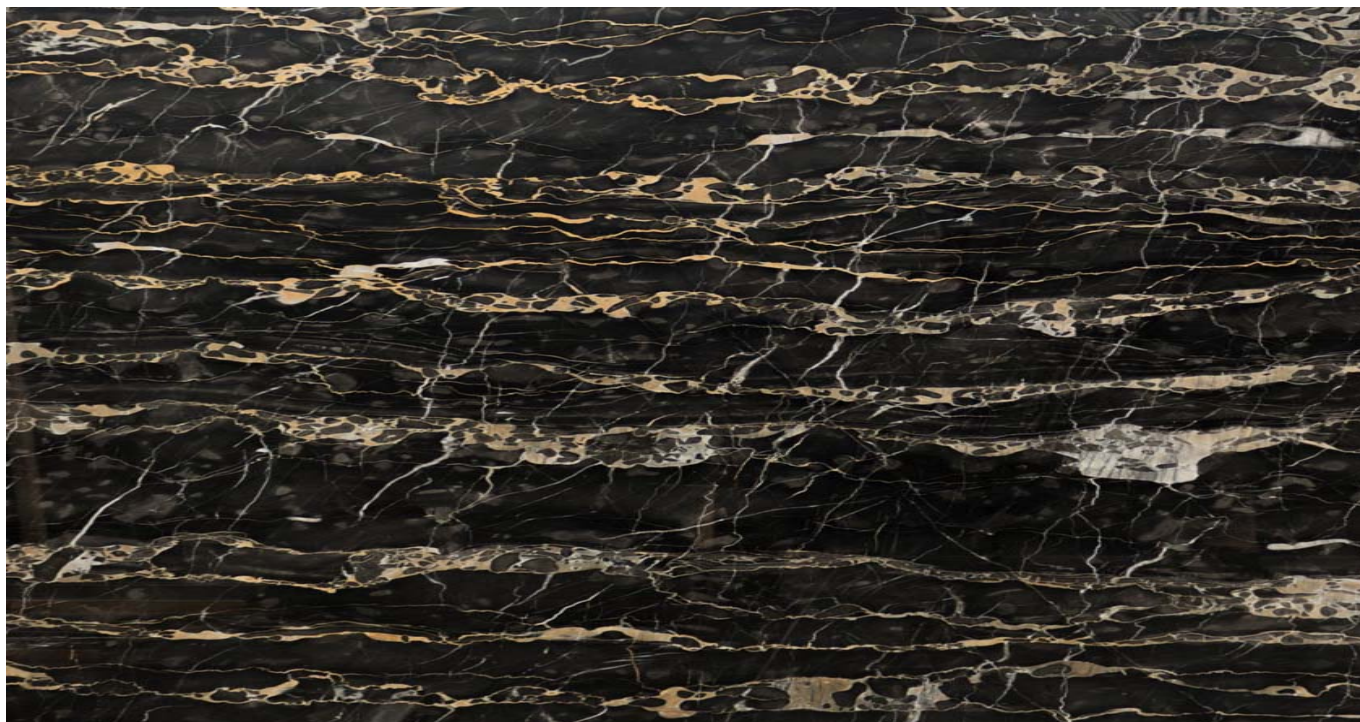

SCHEMA PRODOTTO

NERO PORTORO EXTRA

Materiale: Marmo

Colore: Nero

Blocco di riferimento: ME0788-17

Lastre totali: 2

Metri quadri totali: 6.75

Marmo Italiano, proveniente dalla Liguria. L'eccellenza italiana dell'eleganza che si presenta con uno sfondo nero abbellito da splendidi venature dorate intense e brillanti. Gli Architetti e i Designer più famosi lo richiedono per creare decorazioni di interni sempre uniche ed originali. Lo trovate in yacht di lusso, residenze private e commerciali. Si presta a meravigliose lavorazioni a macchia aperta anche con spessori fino a 1 cm con applicazioni di pannelli di supporto.

Materiale disponibile, ultimo aggiornamento in data: 27/07/2024

Caratteristiche

MATERIALE	FINITURA	N°	LU	LA	SP	M²
NERO PORTORO EXTRA	LUCIDO	1	200	145	2	2.9
NERO PORTORO EXTRA	LUCIDO	1	220	175	2	3.85