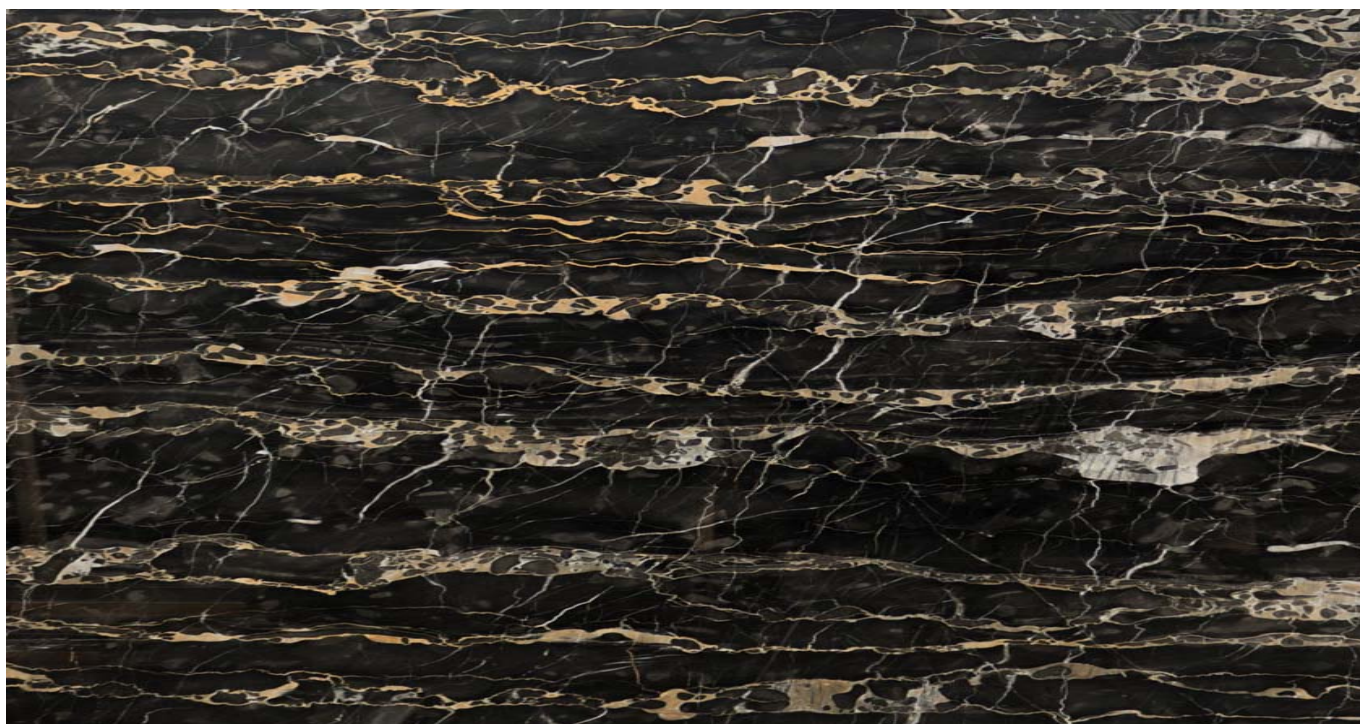

SCHEMA PRODOTTO

NERO PORTORO EXTRA

Materiale: Marmo

Colore: Nero

Blocco di riferimento: ME0788-17

Lastre totali: 2

Metri quadri totali: 6.75

Marmo Italiano, proveniente dalla Liguria. L'eccellenza italiana dell'eleganza che si presenta con uno sfondo nero abbellito da splendidi venature dorate intense e brillanti. Gli Architetti e i Designer più famosi lo richiedono per creare decorazioni di interni sempre uniche ed originali. Lo trovate in yacht di lusso, residenze private e commerciali. Si presta a meravigliose lavorazioni a macchia aperta anche con spessori fino a 1 cm con applicazioni di pannelli di supporto.

Materiale disponibile, ultimo aggiornamento in data: 25/02/2024

Caratteristiche

MATERIALE	FINITURA	N°	LU	LA	SP	M²
NERO PORTORO EXTRA	LUCIDO	1	200	145	2	2.9
NERO PORTORO EXTRA	LUCIDO	1	220	175	2	3.85