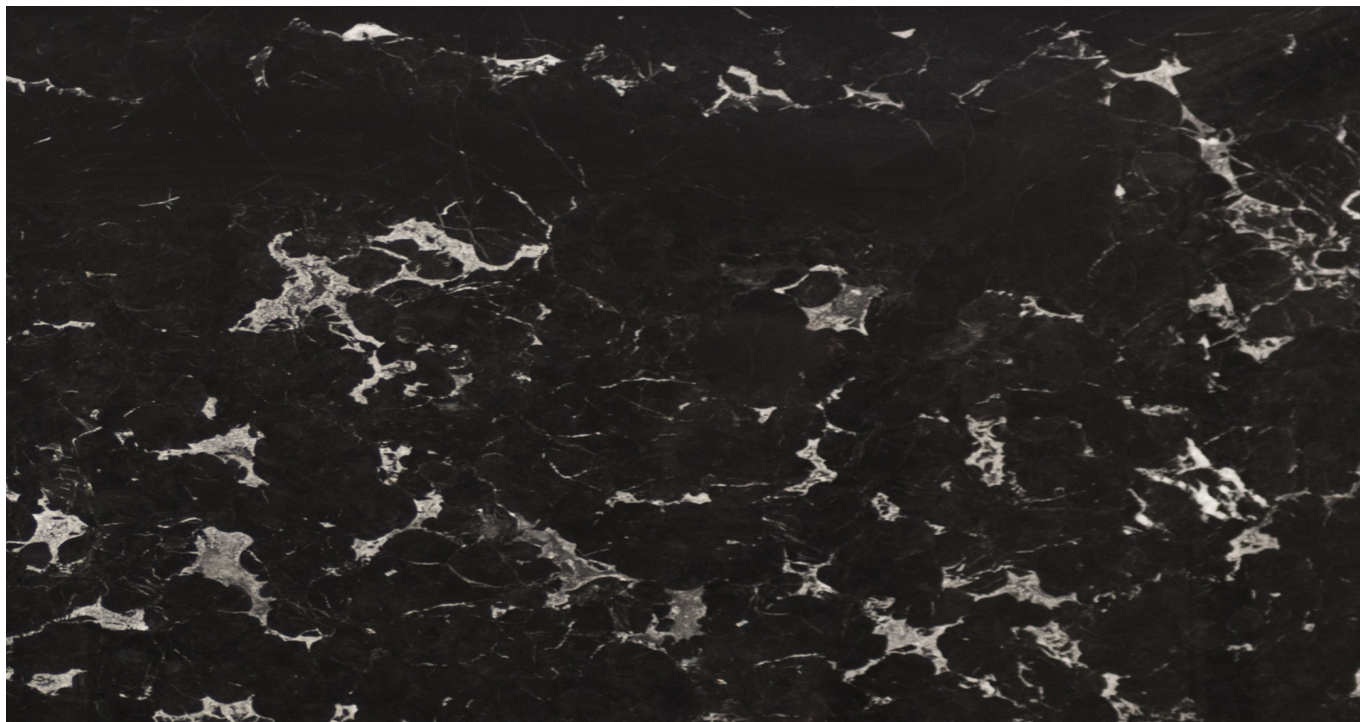

### **PRESTIGE BLACK**

Materiale: Marmo

Colore: Nero

Blocco di riferimento: ME1190

Lastre totali: 58

Metri quadri totali: 358.1

---

Materiale disponibile, ultimo aggiornamento in data: 19/05/2025