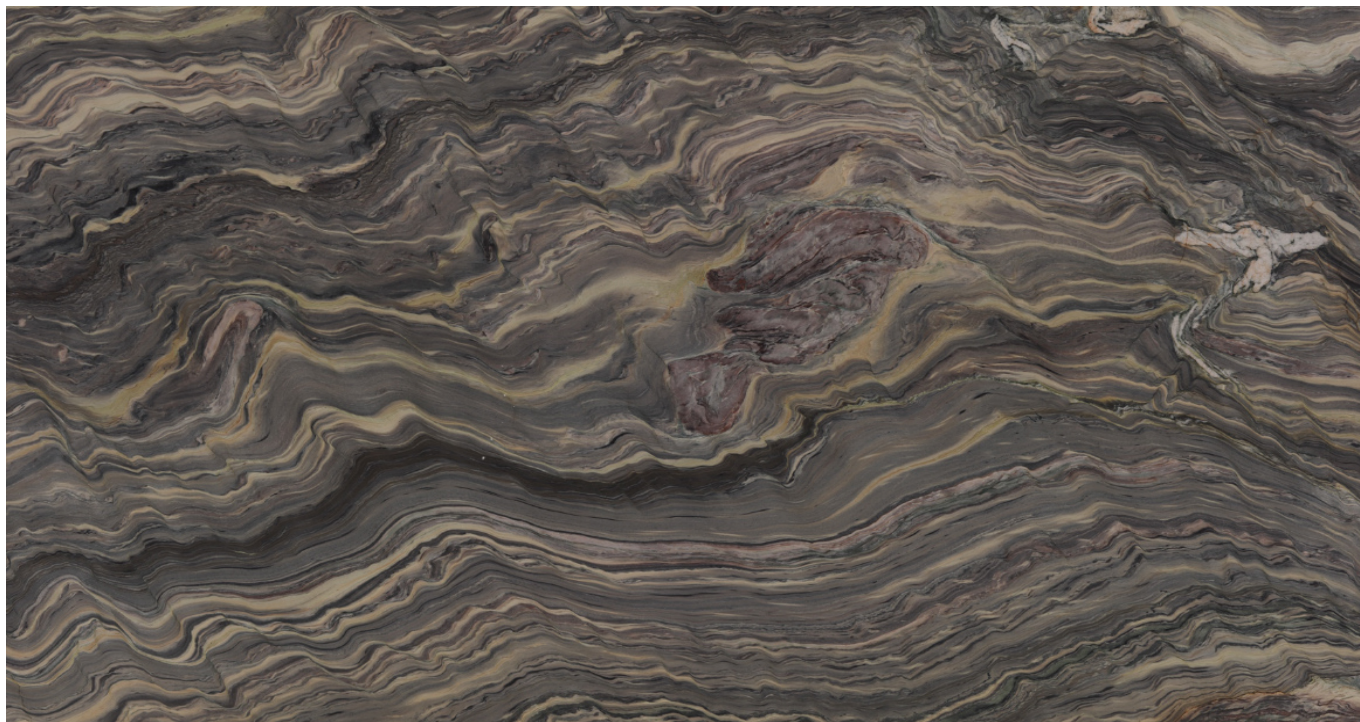

SCHEMA PRODOTTO

EXPLOSION BLUE

Materiale: Quarzite

Colore: Blu

Blocco di riferimento: ME1529

Lastre totali: 33

Metri quadri totali: 202.31

Materiale disponibile, ultimo aggiornamento in data: 25/04/2025

Caratteristiche

MATERIALE	FINITURA	N°	LU	LA	SP	M ²
EXPLOSION BLUE	LUCIDO	1	324	194	2	6.29
EXPLOSION BLUE	LUCIDO	1	324	194	2	6.29
EXPLOSION BLUE	LUCIDO	1	324	194	2	6.29
EXPLOSION BLUE	LUCIDO	1	324	194	2	6.29
EXPLOSION BLUE	LUCIDO	1	324	194	2	6.29
EXPLOSION BLUE	LUCIDO	1	325	194	2	6.31
EXPLOSION BLUE	LUCIDO	1	325	194	2	6.31
EXPLOSION BLUE	LUCIDO	1	325	194	2	6.31
EXPLOSION BLUE	LUCIDO	1	325	194	2	6.31
EXPLOSION BLUE	LUCIDO	1	325	194	2	6.31
EXPLOSION BLUE	LUCIDO	1	325	194	2	6.31
EXPLOSION BLUE	LUCIDO	1	325	194	2	6.31
EXPLOSION BLUE	LUCIDO	1	324	194	2	6.29
EXPLOSION BLUE	LUCIDO	1	325	194	2	6.31
EXPLOSION BLUE	LUCIDO	1	325	194	2	6.31
EXPLOSION BLUE	LUCIDO	1	325	194	2	6.31
EXPLOSION BLUE	LUCIDO	1	325	194	2	6.31

EXPLOSION BLUE	LUCIDO	1	325	193	2	6.27
EXPLOSION BLUE	LUCIDO	1	325	193	2	6.27
EXPLOSION BLUE	LUCIDO	1	325	193	2	6.27
EXPLOSION BLUE	LUCIDO	1	324	193	2	6.25
EXPLOSION BLUE	LUCIDO	1	324	193	2	6.25
EXPLOSION BLUE	LUCIDO	1	324	193	2	6.25
EXPLOSION BLUE	LUCIDO	1	324	193	2	6.25
EXPLOSION BLUE	LUCIDO	1	324	194	2	6.29
EXPLOSION BLUE	LUCIDO	1	324	194	2	6.29
EXPLOSION BLUE	LUCIDO	1	324	194	2	6.29
EXPLOSION BLUE	SATINATO	1	275	128	2	3.52
EXPLOSION BLUE	LUCIDO	1	298	129	2	3.84
EXPLOSION BLUE	LUCIDO	1	324	194	2	6.29
EXPLOSION BLUE	LUCIDO	1	324	194	2	6.29
EXPLOSION BLUE	LUCIDO	1	324	194	2	6.29
EXPLOSION BLUE	LUCIDO	1	324	194	2	6.29
EXPLOSION BLUE	LUCIDO	1	324	194	2	6.29
EXPLOSION BLUE	LUCIDO	1	324	194	2	6.29
EXPLOSION BLUE	LUCIDO	1	324	194	2	6.29
