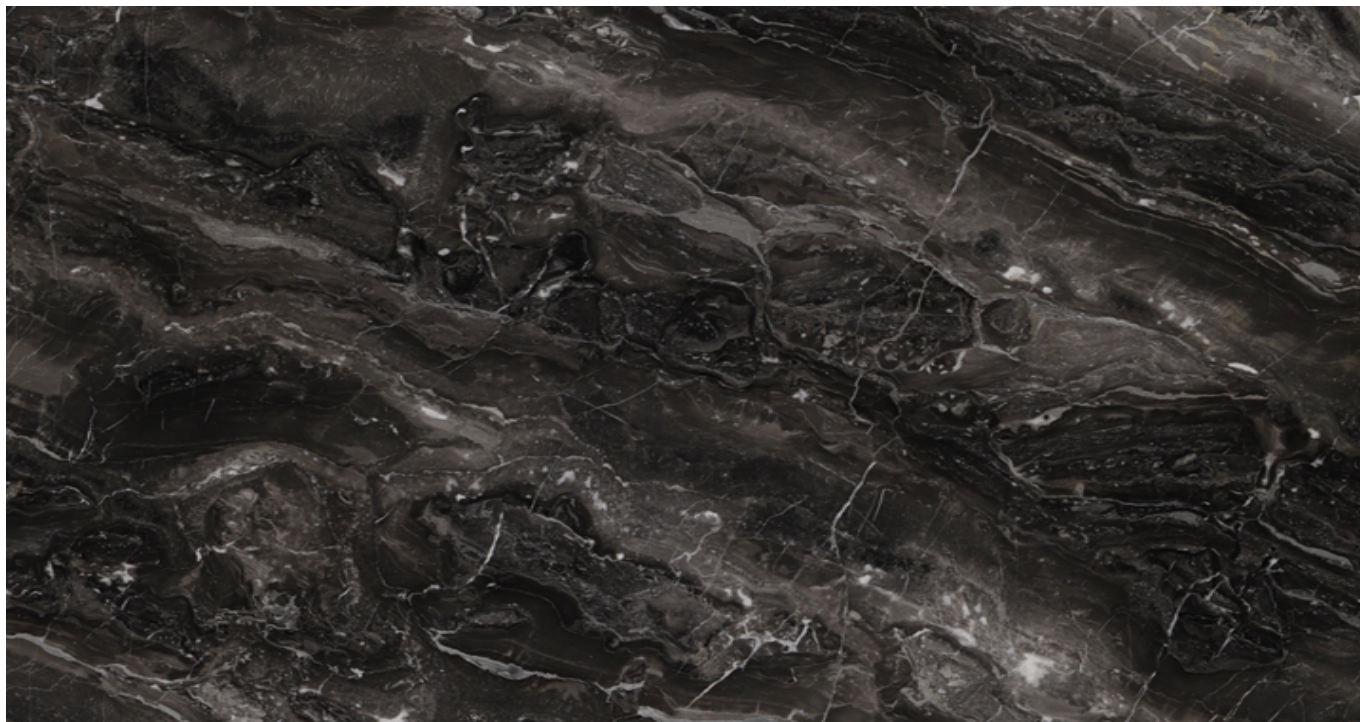

SCHEDA PRODOTTO

ARABESCATO OROBICO GRIGIO

Materiale: Marmo

Colore: Grigio

Blocco di riferimento: ME1602

Lastre totali: 1

Metri quadri totali: 4.5

Materiale disponibile, ultimo aggiornamento in data: 27/07/2024