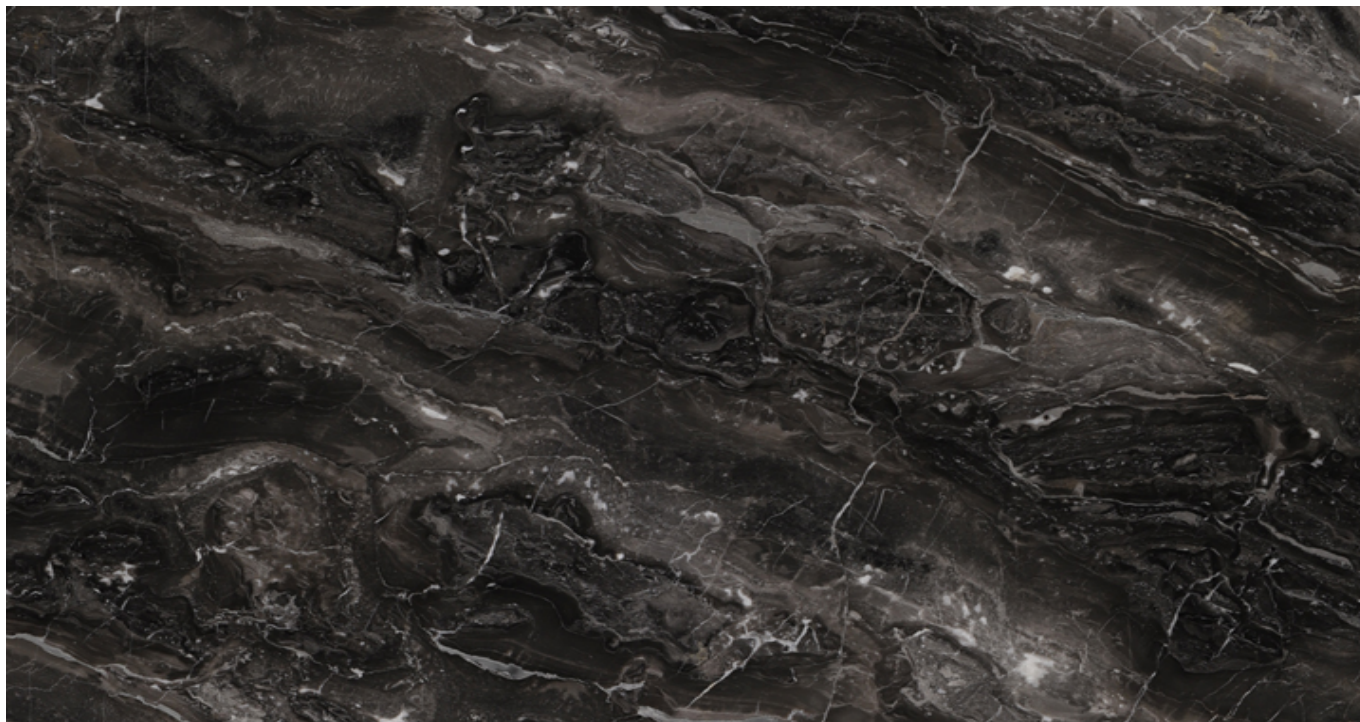

SCHEMA PRODOTTO

ARABESCATO OROBICO GRIGIO

Materiale: Marmo

Colore: Grigio

Blocco di riferimento: ME1602

Lastre totali: 1

Metri quadri totali: 4.5

Materiale disponibile, ultimo aggiornamento in data: 25/02/2024