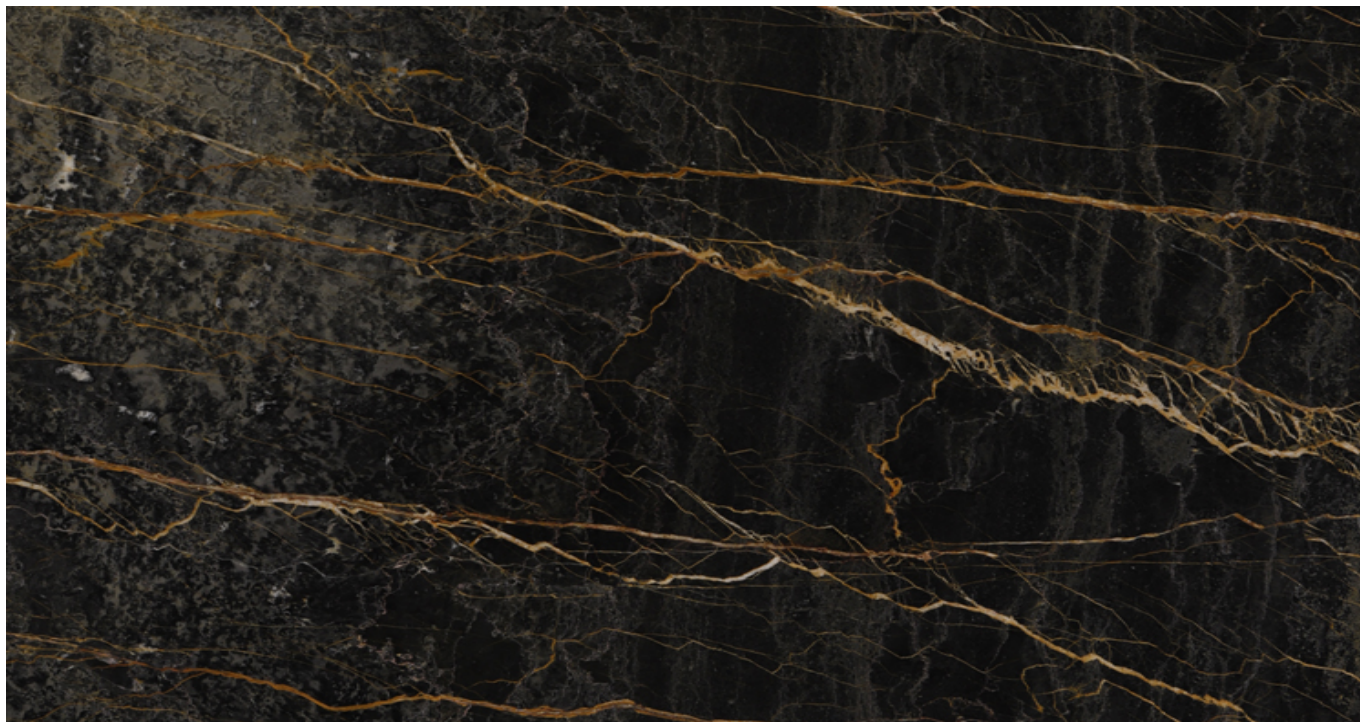

SCHEMA PRODOTTO

NERO PORT LAURENT

Materiale: Marmo

Colore: Nero

Blocco di riferimento: ME1651

Lastre totali: 24

Metri quadri totali: 124.18