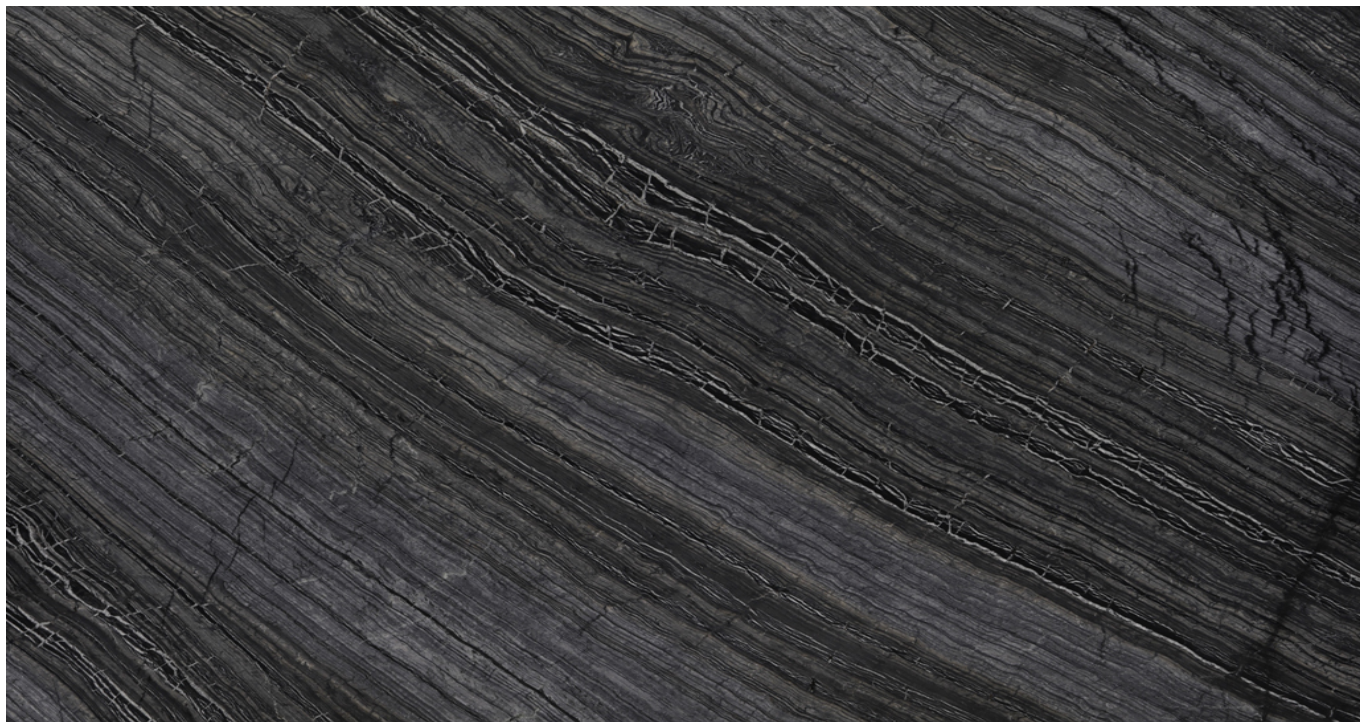

SCHEMA PRODOTTO

SILVER WAVE

Materiale: Marmo

Colore: Beige

Blocco di riferimento: IN1221

Lastre totali: 1

Metri quadri totali: 4.81

Materiale disponibile, ultimo aggiornamento in data: 25/04/2025

Caratteristiche

MATERIALE	FINITURA	N°	LU	LA	SP	M²
SILVER WAVE	LUCIDO	1	310	155	2	4.81
