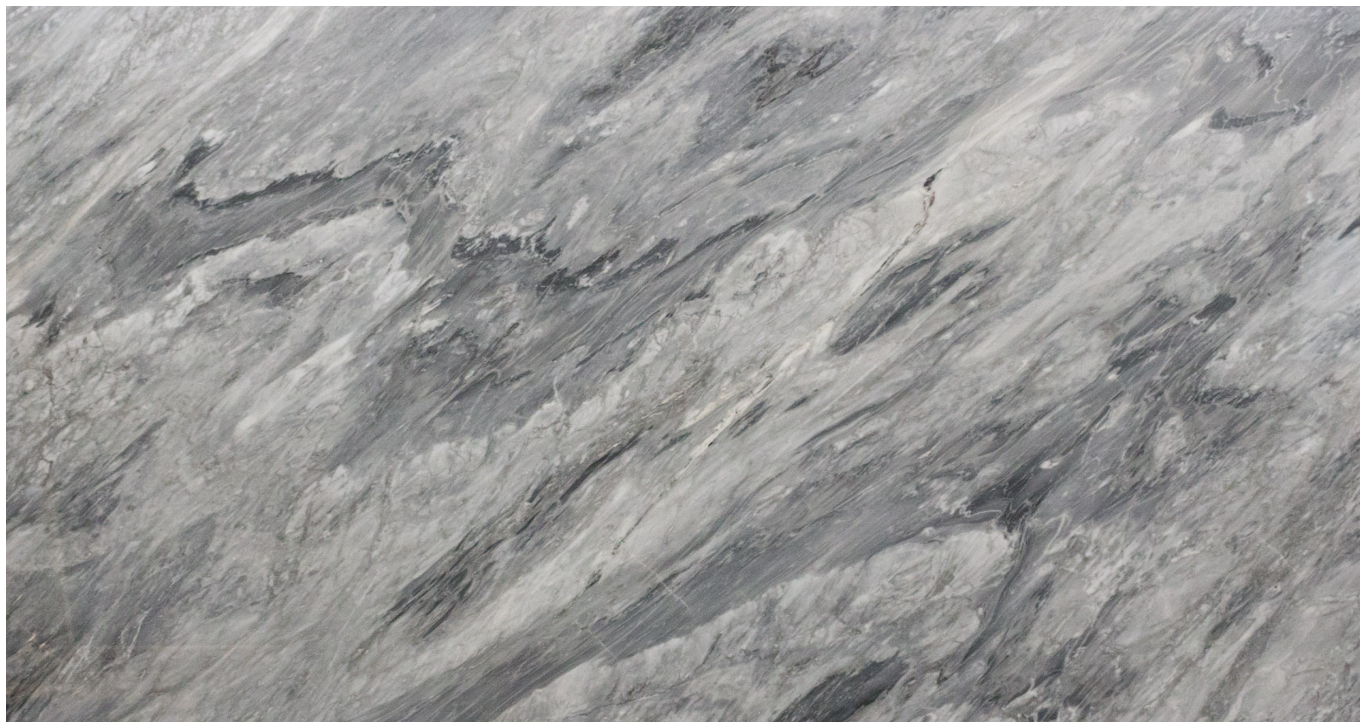

SCHEMA PRODOTTO

BARDIGLIO

Materiale: Marmo

Colore: Grigio

Blocco di riferimento: ME0944-18

Lastre totali: 9

Metri quadrati totali: 29.12

Materiale disponibile, ultimo aggiornamento in data: 21/02/2024

Caratteristiche

MATERIALE	FINITURA	N°	LU	LA	SP	M²
BARDIGLIO	LUCIDO	1	250	155	2	3.88
BARDIGLIO	LUCIDO	1	260	160	2	4.16
BARDIGLIO	LUCIDO	1	265	175	2	4.64
BARDIGLIO	LUCIDO	1	265	175	2	4.64
BARDIGLIO	LUCIDO	1	260	160	2	4.16
BARDIGLIO	LUCIDO	1	265	175	2	4.64
BARDIGLIO	LUCIDO	3	100	100	2	3